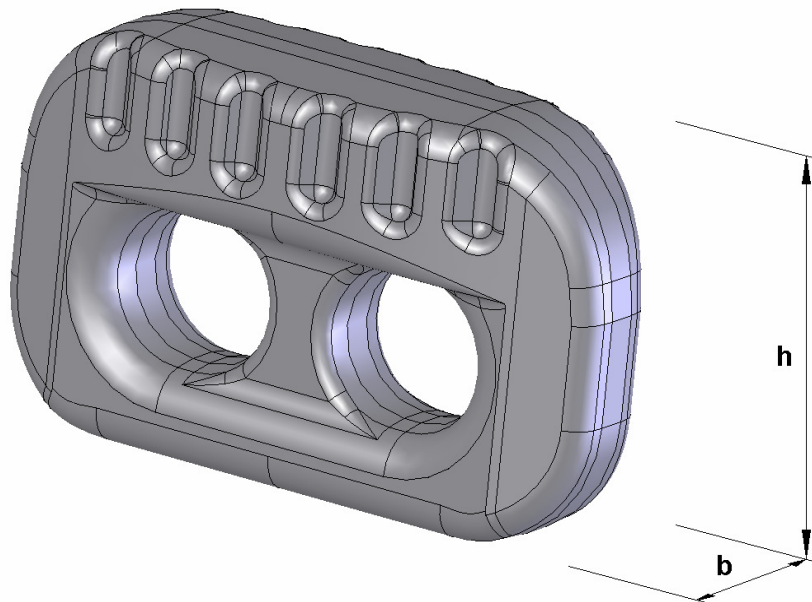

Type: Square Tyro 16

Laufkettenglieder : **b = 30 mm**
 Tread chain links : **h = 54 mm**
 Eslabones de la banda de rodaje :
 Maillons de la bande de roulement :

Reifenschutzketten Tire protection chain Cadenas Protectoras de Neumáticos Chaînes de Protection du Pneu

Laufkettenringe : **d2 = 16 mm**
 Tread chain rings :
 Anillos de la banda de rodaje :
 Anneaux de la bande de roulement :

Maschenöffnung : **w = 67 mm**
 Mesh opening :
 Abertura de la malla :
 L'espace libre entre les maillons :